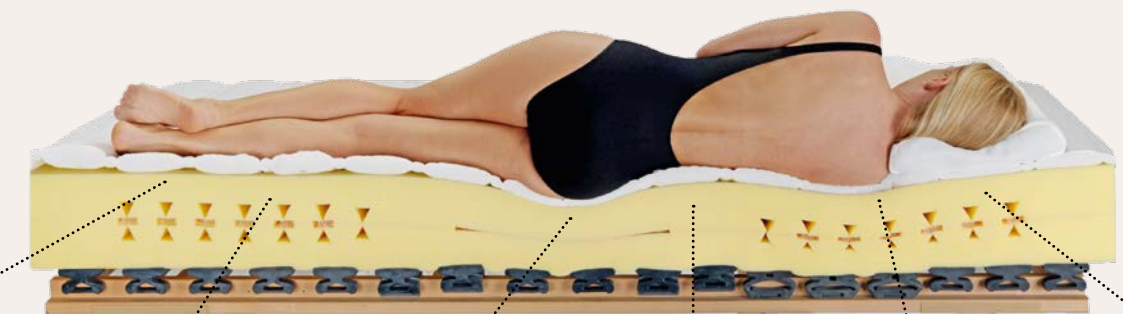

ENTSPANNEND UND REGENERIEREND

FERSENBEREICH
Der höchste Flächendruck des gesamten Körpers entsteht an den Fersen. Deshalb braucht die Matratze an dieser Stelle eine hohe Punktelastizität und eine weiche Oberflächenstruktur, um Druckstellen zu vermeiden.

BEINBEREICH
Hier ist eher eine gewisse Grundfestigkeit wichtig, da die Beine, im Gegensatz zum Oberkörper, in ihrer Lage weniger fixiert sind.

BECKENBEREICH
Das Becken muss tiefer einsinken, wodurch die Lendenwirbelsäule die nötige Unterstützung erhält.

LENDENRIBBEL
Hier hat die Matratze die größte Stützkraft – so wird die Lendenwirbelsäule optimal gelagert.

SCHULTER (Seitenlage)
Diese Zone muss ein tieferes Einsinken möglich machen und druckentlastend wirken.

KOPF
Die Matratze hat hier, in Ergänzung des Nackenstützkissens, eine weiche Oberfläche.

SCHULTER (Rückenlage)
Im mittleren Bereich ist die Matratze fester, Schulter und Rücken müssen formgerecht getragen werden und sollen nicht zu tief einsinken.