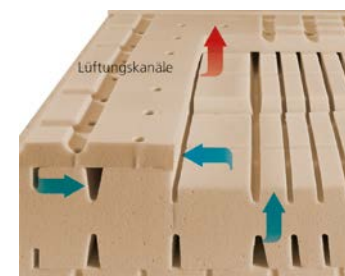

SIE LIEBT ES WEICH UND KUSCHELIG
Im Vergleich zu anderen Schaum-Matratzen bietet die dormabell Innova Air S 20 noch mehr Komfort. Dank MTS biosyn®, einer völlig neuen Schaumqualität auf natürlicher Basis, wird eine hohe Oberflächenelastizität und Druckentlastung bei gleichzeitiger ergonomisch optimaler Stützkraft erreicht.

**DORMABELL INNOVA AIR S 20 –
Bezug Klima Jersey**
Preisbeispiel:
90 / 100 x 200 cm, medium **1.399,-**