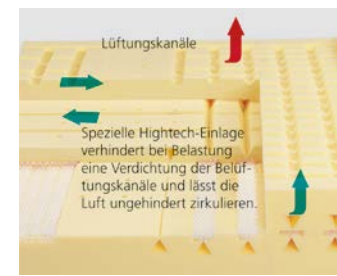

**DORMABELL INNOVA AIR S 18 –
Bezug Silver Clean**
Ideal für Menschen, die einen Liegekomfort der Extraklasse wünschen – verbunden mit einem hohen Anspruch an ergonomische und klimatische Eigenschaften. Besonders geeignet für Schläfer, die eine anschmiegsame Matratzenoberfläche bevorzugen. In der Ausführung extrafest auch für Gewichtsklassen bis ca. 140 kg zu empfehlen.
Preisbeispiel:
90 / 100 x 200 cm, medium **999,-**