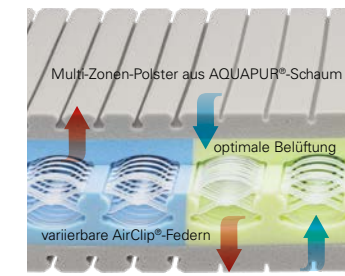

**DORMABELL INNOVA AIR C 20 –
Bezug Clean**
Perfekt an jede Körperform und jeden Stützbedarf anpassbar – durch 12 Einschübe aus Air-Clip®-Hightech-Federn, zonierte AQUAPUR®-Schaum und Clip-Stränge in unterschiedlichen Festigkeiten. Mit Sitzkante für leichteres Sitzen und Aufstehen. Seitliche Öffnungen und das Klimaband sorgen für Top-Klimatisierung.
Preisbeispiel:
90 / 100 x 200 cm, medium **999,-**

Alle dormabell Innova Matratzen sind auch in Sondergrößen, anderen Festigkeiten und Bezugsstoffen erhältlich!

„
DIE MATRATZE MUSS ZU IHNEN PASSEN:
UND NICHT SIE ZUR MATRATZE.
WELCHE SIE BRAUCHEN, FINDEN WIR
AM BESTEN GEMEINSAM HERAUS.
“

EIN SCHNELLER
ÜBERBLICK VORAB –
IM MATRATZEN-
KONFIGURATOR AUF
[dormabell.de/produkte/
matratten_dormabell-innova](http://dormabell.de/produkte/matratten_dormabell-innova)