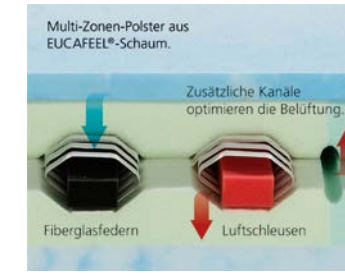

**DORMABELL INNOVA AIR F 18 –
Bezug Clean**
Matratzenkern aus 5 metallfreien, dynamisch wirkenden Hightech-Fiberglasfedern für perfekte Druckentlastung und hohe Stützkraft. Eingebettet in EUCAFEEL®-Spezielschaum wird eine außerordentliche aktive Klimaregulierung erreicht. Besonders leicht sowie einfach dreh- und wendbar.
Preisbeispiel:
90 / 100 x 200 cm, medium **999,-**