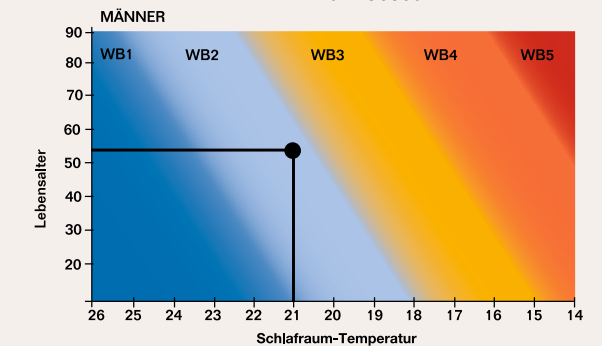

WERNER EBEL

Neigt zum Schwitzen.
Die richtige Zudecke:
dormabell Kamelhaar Edition WB 2.
Passt perfekt zu ihm.

BEISPIEL: Männlich, 53 Jahre.
Schlafzimmer-Temperatur 21 °C.
Wärmebedarf 2.