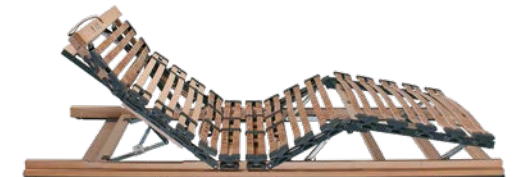

DORMABELL INNOVA KSK

Mit verstellbarem kurzem Kopfteil, der langen, mehrstufigen Körperhochlagerung, mechanischer Knie- und Sitzverstellung für zusätzlich optimale Lagerung von Lendenwirbelsäule und Becken/Hüfte.
Preisbeispiel: 90 / 100 x 200 cm **949,-**