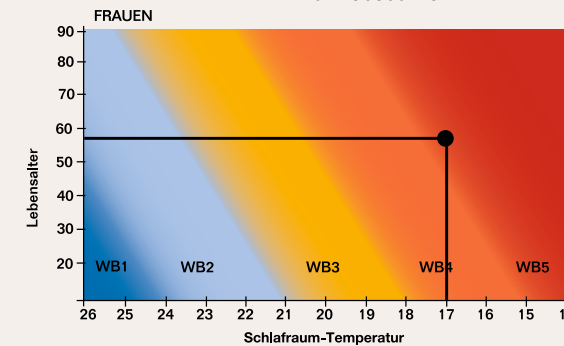

ROSI KOHNLE

Friert sehr schnell.
Die richtige Zudecke:
dormabell Daunen Edition WB 5.
Passt perfekt zu ihr.

BEISPIEL: Weiblich, 58 Jahre.
Schlafzimmer-Temperatur 17 °C.
Wärmebedarf 5.